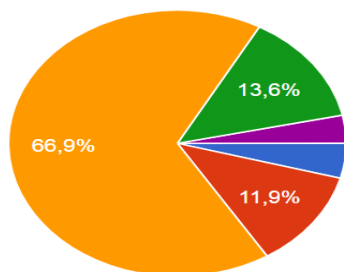

Оцените, пожалуйста, степень, Вашего владения иностранным языком (тем, который Вы знаете лучше всего)

118 ответов

- Очень плохо
- Довольно плохо
- Средний уровень
- Довольно хорошо
- Очень хорошо

Используете ли Вы в программах учебных курсов, которые Вы читаете, электронные ресурсы Интернета, и если да, то как именно?

118 ответов