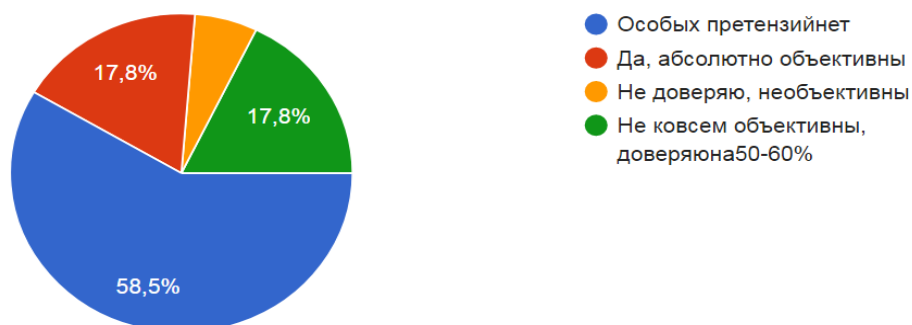

Как Вы, скорее всего, поступите, если обнаружите в сданной Вам студенческой письменной работе наличие явного плагиата? (выберите одни

118 ответов

- Снизите итоговую оценку
- Ограничитесь строгим замечанием
- Поставите неудовлетворительную оценку и потребуете переделать
- Поставите неудовлетворительную оценку, но не будете требовать переделать
- Подадите документы на отчисление студента
- Ничего не предпримете

Какие проблемы учебного процесса требуют, по Вашему мнению, первоочередного решения?

118 ответов

Насколько объективны результаты аттестации преподавателей? Доверяете ли Вы аттестационной комиссии вуза?

118 ответов