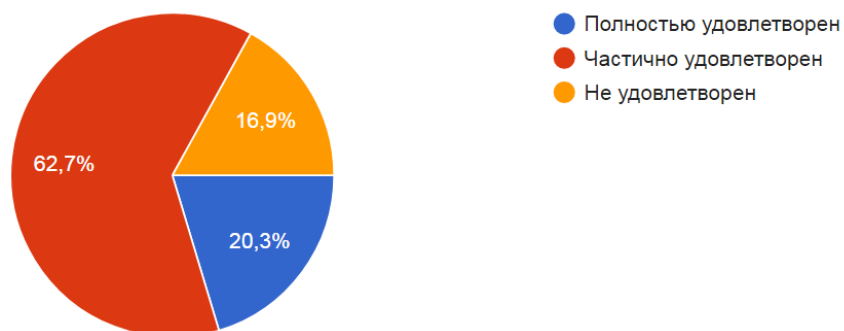

Анкета «Удовлетворенность ППС вузом»

Ваш стаж работы в данном вузе?

118 ответов

Удовлетворены ли Вы применяемой системой оплаты труда, премирования?

118 ответов

Оцените, пожалуйста, степень, Вашего владения иностранным языком (тем, который Вы знаете лучше всего)