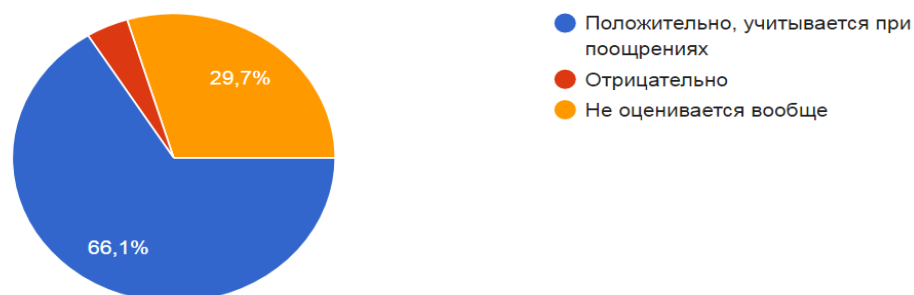

Как оценивается администрацией вуза инициатива участия преподавателя в жизни общества: региона, города, области, республики (создание культурной среды, участие в творческих конкурсах и выставках, благотворительных программах и др.)?

118 ответов