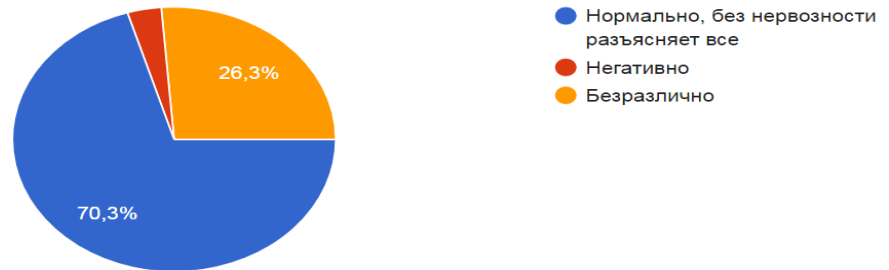

Как администрация относится к жалобам преподавателей по вопросам условий труда и заработной платы?

118 ответов