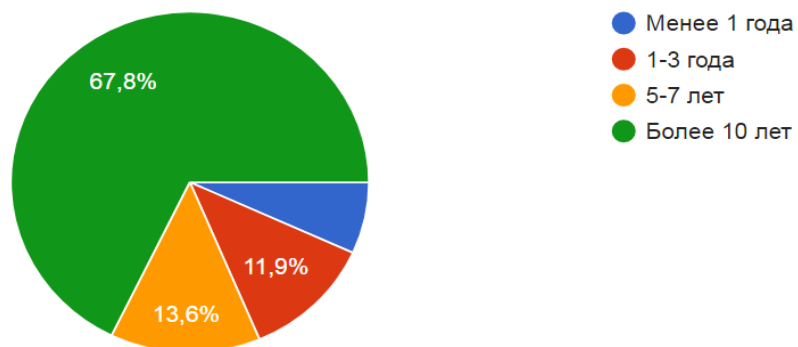

Анкета «Удовлетворенность ППС вузом»

Ваш стаж работы в данном вузе?

118 ответов

Удовлетворены ли Вы применяемой системой оплаты труда, премирования?

118 ответов

Оцените, пожалуйста, степень, Вашего владения иностранным языком (тем, который Вы знаете лучше всего)