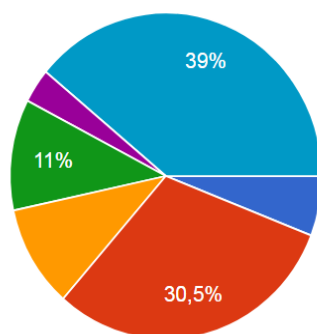

- Не используете
- В программах есть ссылки на электронные версии публикаций...
- В программах есть ссылки на сайты с базами данных, статистическим...
- Тексты программ Ваших курсов размещены на образовательном...
- Созданы интернет-программы Ваших курсов, где Вы можете раз...
- Используете электронно-информ...

Как Вы, скорее всего, поступите, если обнаружите в сданной Вам студенческой письменной работе наличие явного плагиата? (выберите одни

118 ответов